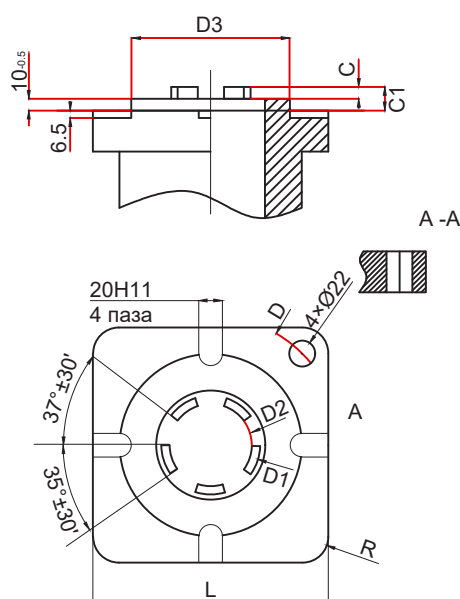

## Actuator Connection Types GOST55510

Тип АК

Тип Б

Тип В, Г

Тип Д

Main Size							
D	D1	D2	D3	L	R	C	C1
200±0.5	84	70	155d11	200	22	10min	20±0.3
330±0.3	148	120	240d11	285	26	12min	22±0.3