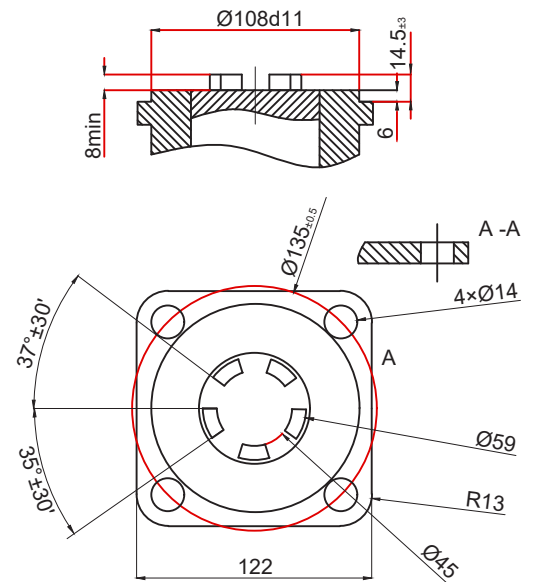

## Actuator Connection Types GOST55510

Тип АК

Тип Б

Тип В, Г

Тип Д

Main Size							
D	D1	D2	D3	L	R	C	C1
200±0.5	84	70	155d11	200	22	10min	20±0.3
330±0.3	148	120	240d11	285	26	12min	22±0.3