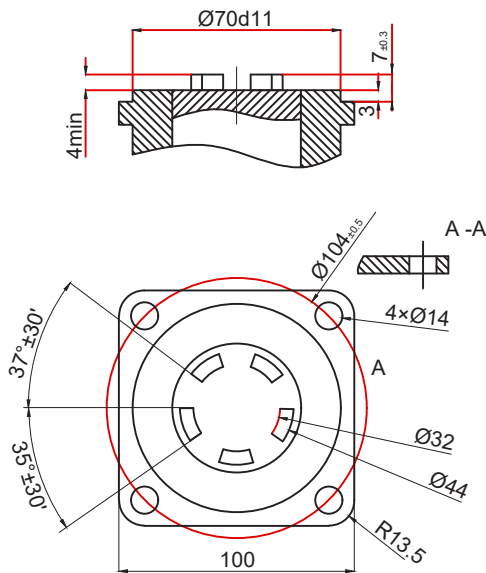

## Actuator Connection Types GOST55510

Тип АК

Тип Б

Тип В, Г

Тип Д

Main Size							
D	D1	D2	D3	L	R	C	C1
200±0.5	84	70	155d11	200	22	10min	20±0.3
330±0.3	148	120	240d11	285	26	12min	22±0.3