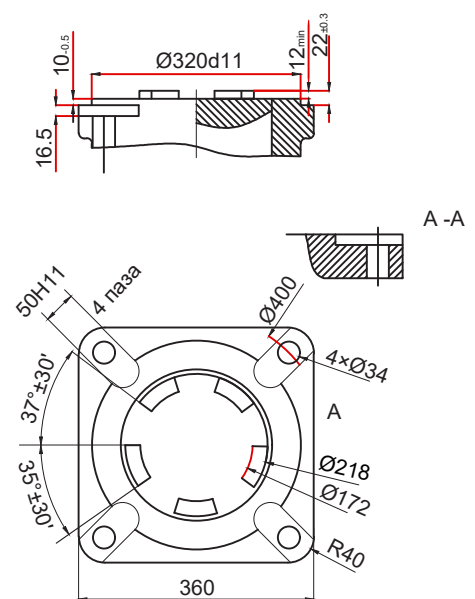

## Actuator Connection Types GOST55510

Тип АК

Тип Б

Тип В, Г

Тип Д

Main Size							
D	D1	D2	D3	L	R	C	C1
200±0.5	84	70	155d11	200	22	10min	20±0.3
330±0.3	148	120	240d11	285	26	12min	22±0.3